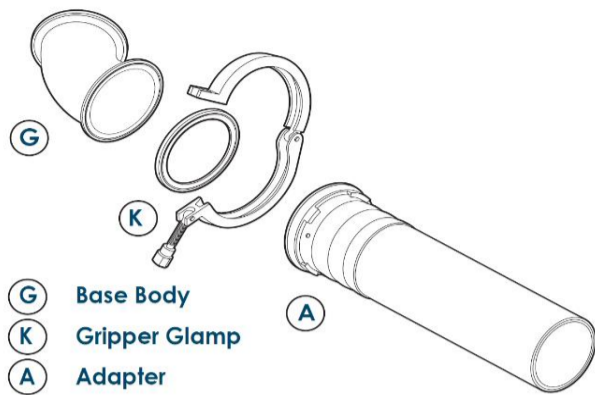

MULTIPIPE

METAL PRESS FITTINGS MODULAR RANGE

Connection Type	Adapter 1 (A1)	Adapter 2 (A2)	Adapter 3 (A3)	Elbow/Tee Body (G)	Gripper Clamp (K)	** Alternative Fitting
Straight MT Connector						
75mm x 2 1/2" MT	11-M22075	11-M20212	-	-	11-M28000 x 1 pc	11-20090
90mm x 3" MT	11-M22090	11-M20300	-	-	11-M28000 x 1 pc	-
110mm x 3" MT	11-M22110	11-M20300	-	-	11-M28000 x 1 pc	-
Straight FT Connector						
75mm x 2 1/2" FT	11-M22075	11-M21200	-	-	11-M28000 x 1 pc	11-21090
90mm x 3" FT	11-M22090	11-M21300	-	-	11-M28000 x 1 pc	-
110mm x 3" FT	11-M22110	11-M21300	-	-	11-M28000 x 1 pc	-
Elbow 90°						
75 x 75mm	11-M22075	11-M22075	-	11-M23000	11-M28000 x 2 pc	11-23090
90 x 90mm	11-M22090	11-M22090	-	11-M23000	11-M28000 x 2 pc	-
110 x 110mm	11-M22110	11-M22110	-	11-M23000	11-M28000 x 2 pc	-
Elbow 45°						
75 x 75mm	11-M22075	11-M22075	-	11-M23200	11-M28000 x 2 pc	11-23290
90 x 90mm	11-M22090	11-M22090	-	11-M23200	11-M28000 x 2 pc	-
110 x 110mm	11-M22110	11-M22110	-	11-M23200	11-M28000 x 2 pc	-
Elbow MT 90°						
75mm x 2 1/2" FT	11-M22075	11-M20212	-	11-M23000	11-M28000 x 2 pc	-
90mm x 3" FT	11-M22090	11-M20300	-	11-M23000	11-M28000 x 2 pc	-
110mm x 3" FT	11-M22110	11-M20300	-	11-M23000	11-M28000 x 2 pc	-
Equal Tee						
75 x 75 x 75mm	11-M22075	11-M22075	11-M22075	11-M25000	11-M28000 x 3 pc	11-25090
90 x 90 x 90mm	11-M22090	11-M22090	11-M22090	11-M25000	11-M28000 x 3 pc	-
110 x 110 x 110mm	11-M22110	11-M22110	11-M22110	11-M25000	11-M28000 x 3 pc	-
Reduced Tee						
75 x 110 x 75mm	11-M22075	11-M22110	11-M22075	11-M25000	11-M28000 x 3 pc	-
90 x 63 x 90mm	11-M22090	11-M22063	11-M22090	11-M25000	11-M28000 x 3 pc	-
90 x 75 x 90mm	11-M22090	11-M22075	11-M22090	11-M25000	11-M28000 x 3 pc	-
90 x 110 x 90mm	11-M22090	11-M22110	11-M22090	11-M25000	11-M28000 x 3 pc	-
110 x 63 x 90mm	11-M22110	11-M22063	11-M22090	11-M25000	11-M28000 x 3 pc	-
110 x 90 x 110mm	11-M22110	11-M22090	11-M22110	11-M25000	11-M28000 x 3 pc	-
Equal Coupling						
75 x 75mm	11-M22075	11-M22075	-	-	11-M28000 x 1 pc	11-27090
90 x 90mm	11-M22090	11-M22090	-	-	11-M28000 x 1 pc	-
110 x 110mm	11-M22110	11-M22110	-	-	11-M28000 x 1 pc	-
Reduced Coupling						
75 x 63mm	11-M22075	11-M22063	-	-	11-M28000 x 1 pc	11-27093
75 x 90mm	11-M22075	11-M22090	-	-	11-M28000 x 1 pc	-
75 x 110mm	11-M22075	11-M22110	-	-	11-M28000 x 1 pc	-
90 x 110mm	11-M22090	11-M22110	-	-	11-M28000 x 1 pc	-