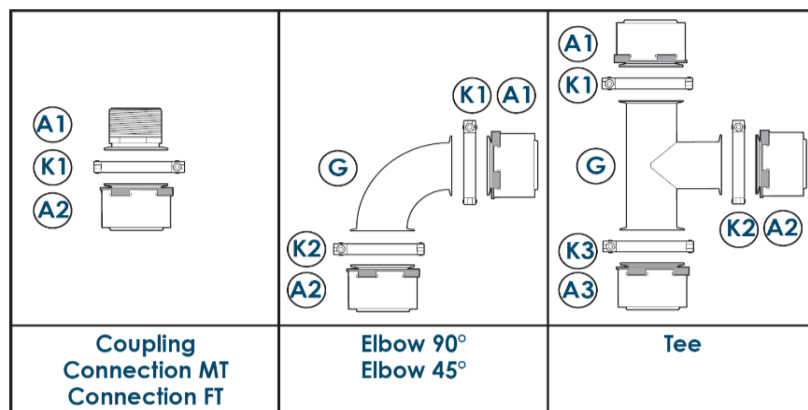

MULTIPIPE

METAL PRESS FITTINGS MODULAR RANGE

Connection Type	Adapter 1 (A1)	Adapter 2 (A2)	Adapter 3 (A3)	Elbow/Tee Body (G)	Gripper Clamp (K)	** Alternative Fitting
Straight MT Connector						
75mm x 2 1/2" MT	11-M22075	11-M20212	-	-	11-M28000 x 1 pc	11-20090
90mm x 3" MT	11-M22090	11-M20300	-	-	11-M28000 x 1 pc	-
110mm x 3" MT	11-M22110	11-M20300	-	-	11-M28000 x 1 pc	-
Straight FT Connector						
75mm x 2 1/2" FT	11-M22075	11-M21200	-	-	11-M28000 x 1 pc	11-21090
90mm x 3" FT	11-M22090	11-M21300	-	-	11-M28000 x 1 pc	-
110mm x 3" FT	11-M22110	11-M21300	-	-	11-M28000 x 1 pc	-
Elbow 90°						
75 x 75mm	11-M22075	11-M22075	-	11-M23000	11-M28000 x 2 pc	11-23090
90 x 90mm	11-M22090	11-M22090	-	11-M23000	11-M28000 x 2 pc	-
110 x 110mm	11-M22110	11-M22110	-	11-M23000	11-M28000 x 2 pc	-
Elbow 45°						
75 x 75mm	11-M22075	11-M22075	-	11-M23200	11-M28000 x 2 pc	11-23290
90 x 90mm	11-M22090	11-M22090	-	11-M23200	11-M28000 x 2 pc	-
110 x 110mm	11-M22110	11-M22110	-	11-M23200	11-M28000 x 2 pc	-
Elbow MT 90°						
75mm x 2 1/2" FT	11-M22075	11-M20212	-	11-M23000	11-M28000 x 2 pc	-
90mm x 3" FT	11-M22090	11-M20300	-	11-M23000	11-M28000 x 2 pc	-
110mm x 3" FT	11-M22110	11-M20300	-	11-M23000	11-M28000 x 2 pc	-
Equal Tee						
75 x 75 x 75mm	11-M22075	11-M22075	11-M22075	11-M25000	11-M28000 x 3 pc	11-25090
90 x 90 x 90mm	11-M22090	11-M22090	11-M22090	11-M25000	11-M28000 x 3 pc	-
110 x 110 x 110mm	11-M22110	11-M22110	11-M22110	11-M25000	11-M28000 x 3 pc	-
Reduced Tee						
75 x 110 x 75mm	11-M22075	11-M22110	11-M22075	11-M25000	11-M28000 x 3 pc	-
90 x 63 x 90mm	11-M22090	11-M22063	11-M22090	11-M25000	11-M28000 x 3 pc	-
90 x 75 x 90mm	11-M22090	11-M22075	11-M22090	11-M25000	11-M28000 x 3 pc	-
90 x 110 x 90mm	11-M22090	11-M22110	11-M22090	11-M25000	11-M28000 x 3 pc	-
110 x 63 x 90mm	11-M22110	11-M22063	11-M22090	11-M25000	11-M28000 x 3 pc	-
110 x 90 x 110mm	11-M22110	11-M22090	11-M22110	11-M25000	11-M28000 x 3 pc	-
Equal Coupling						
75 x 75mm	11-M22075	11-M22075	-	-	11-M28000 x 1 pc	11-27090
90 x 90mm	11-M22090	11-M22090	-	-	11-M28000 x 1 pc	-
110 x 110mm	11-M22110	11-M22110	-	-	11-M28000 x 1 pc	-
Reduced Coupling						
75 x 63mm	11-M22075	11-M22063	-	-	11-M28000 x 1 pc	11-27093
75 x 90mm	11-M22075	11-M22090	-	-	11-M28000 x 1 pc	-
75 x 110mm	11-M22075	11-M22110	-	-	11-M28000 x 1 pc	-
90 x 110mm	11-M22090	11-M22110	-	-	11-M28000 x 1 pc	-